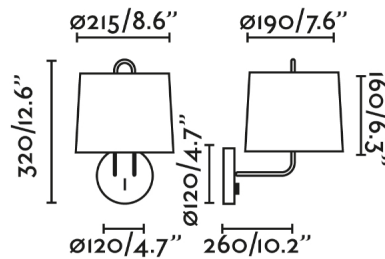

### Características generales

Fijación	Pared
Clase	II
IP	20
Voltaje	100V-240V
Hercios	50/60Hz
Tipo de interruptor	On/Off
Potencia	15W