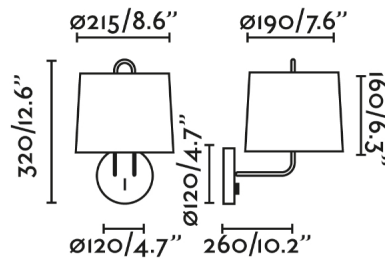

Características generales

Fijación	Pared
Clase	II
IP	20
Voltaje	100V-240V
Hercios	50/60Hz
Tipo de interruptor	On/Off
Potencia	15W

Material

Cuerpo/Estructura	Acero
Pantalla	Textil

Acabados

Cuerpo/Estructura	Cromo Brillo
Pantalla	Beige