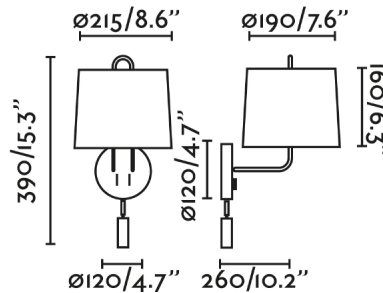

Características generales

Fijación	Pared
Clase	II
IP	20
Voltaje	100V-240V
Hercios	50/60Hz
Tipo de interruptor	On/Off
Potencia	15W

Material

Cuerpo/Estructura	Acero
Pantalla	Textil

Acabados

Cuerpo/Estructura	Cromo
Pantalla	Blanco