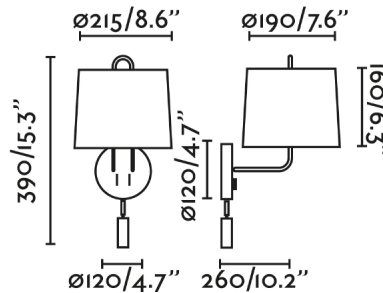

Características generales

Fijación	Pared
Clase	II
IP	20
Voltaje	100V-240V
Hercios	50/60Hz
Tipo de interruptor	On/Off
Potencia	15W

Material

Cuerpo/Estructura	Acero
Pantalla	Textil

Acabados

Cuerpo/Estructura	Cromo
Pantalla	Beige