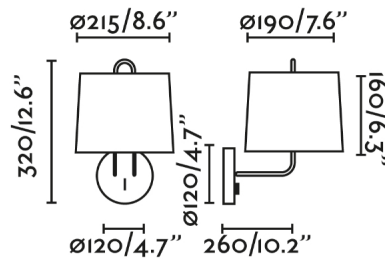

Características generales

Fijación	Pared
Clase	II
IP	20
Voltaje	100V-240V
Hercios	50/60Hz
Tipo de interruptor	On/Off
Potencia	15W

Material

Cuerpo/Estructura	Acero
Pantalla	Textil

Acabados

Cuerpo/Estructura	Blanco Mate
Pantalla	Beige