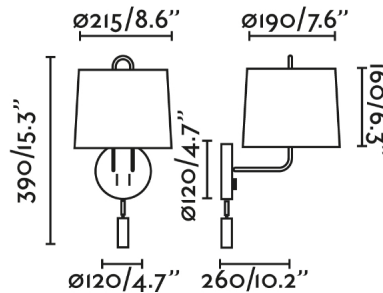

Características generales

Fijación	Pared
Clase	II
IP	20
Voltaje	100V-240V
Hercios	50/60Hz
Tipo de interruptor	On/Off
Potencia	15W

Material

Cuerpo/Estructura	Acero
Pantalla	Textil

Acabados

Cuerpo/Estructura	Blanco
Pantalla	Blanco