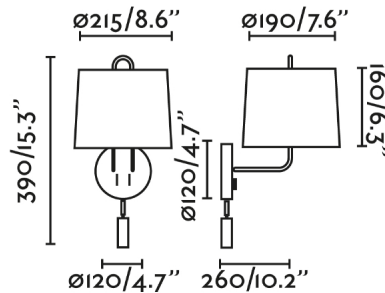

Características generales

Fijación	Pared
Clase	II
IP	20
Voltaje	100V-240V
Hercios	50/60Hz
Tipo de interruptor	On/Off
Potencia	15W

Material

Cuerpo/Estructura	Acero
Pantalla	Textil

Acabados

Cuerpo/Estructura	Blanco
Pantalla	Beige