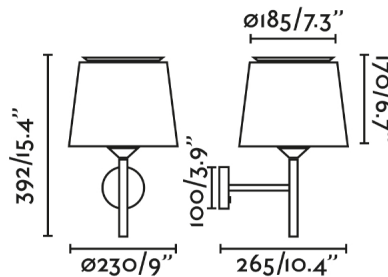

SAVOY es una lámpara aplique blanca con la pantalla téxtil blanca para la iluminación interior diseñada por Isaac Piñeiro. Su estructura se caracteriza por el aro situado en la parte superior por donde se refleja la luz creando un bonito reflejo.

Características generales

Fijación	Pared
Clase	II
IP	20
Voltaje	100V-240V
Hercios	50/60Hz
Tipo de interruptor	On/Off
Potencia	15W

Material

Cuerpo/Estructura	Acero
Difusor	Acero
Pantalla	Textil

Acabados

Cuerpo/Estructura	Blanco Mate
Pantalla	Blanco