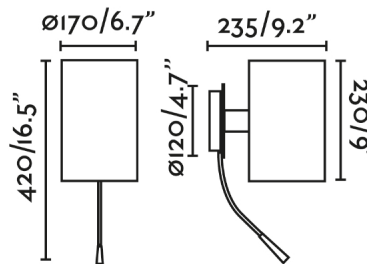

Lámpara aplique con pantalla de forma cilíndrica en acabado verde diseñada por Faro Lab . Un diseño singular para dar un toque moderno a cualquier espacio. Gracias a su lector LED complementa la función de luz ambiental con la de lectura. Estructura en negro.

Características generales

Fijación	Pared
Clase	I
IP	20
Voltaje	100V-240V
Hercios	50/60Hz
Tipo de interruptor	On/Off
Orientación horizontal	↻ 360
Potencia	15W

Material

Cuerpo/Estructura	Acero
Pantalla	Acero

Acabados

Cuerpo/Estructura	Negro
Pantalla	Verde

Características lumínicas

Fuente de luz incluida	No
Orientación de la luz	Indirecta

Lector

Fuente de luz del lector LED	1W, 3000K, 100lm
Portalámparas incluido	Si