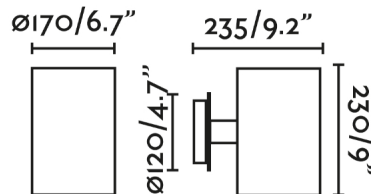

Características generales

Fijación	Pared
Clase	I
IP	20
Voltaje	100V-240V
Hercios	50/60Hz
Tipo de interruptor	On/Off
Orientación horizontal	↻ 360
Potencia	15W

Material

Cuerpo/Estructura	Acero
Pantalla	Acero