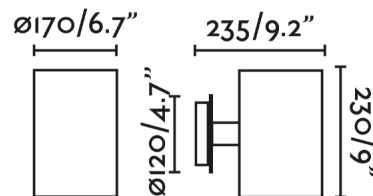

### Características generales

Fijación	Pared
Clase	I
IP	20
Voltaje	100V-240V
Hercios	50/60Hz
Tipo de interruptor	On/Off
Orientación horizontal	↻ 360
Potencia	15W