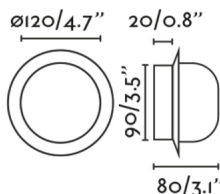

## Características generales

|          |              |
|----------|--------------|
| Fijación | Pared, Techo |
| Clase    | II           |
| IP       | 44           |
| Voltaje  | 100V-240V    |
| Hercios  | 50/60Hz      |
| Potencia | 4W           |