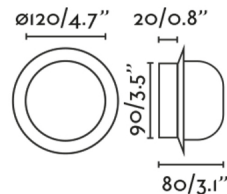

Características generales

Fijación	Pared, Techo
Clase	II
IP	44
Voltaje	100V-240V
Hercios	50/60Hz
Potencia	4W

Material

Cuerpo/Estructura	Acero
Difusor	Cristal

Acabados

Cuerpo/Estructura	Coral
Difusor	Blanco Opal