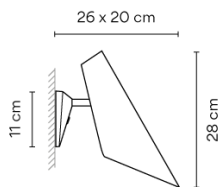

0720

Diseñado por Lievore Altherr Molina

Aplicar para la lectura. Diseñado por Lievore, Altherr, Molina. Los mecanismos de rotación de cabezal y base aparecen invisibles, gracias a la alta calidad técnica presente en todos los procesos de creación de esta pieza. Interruptor en la base para mayor comodidad.

Ficha de modelo

Acabado	37 Terra Red NCS S 4040-Y70R
	25 Beige D1 NCS S 4005-Y50R
	42 Blue M1 NCS S 5010-B10G
	10 White NCS S 0300-N
	21 Black Grey NCS S 7000-N

Regulación On/ Off

Tipo de instalación Surface Canopy

Materiales Placa: Zamak
Pantalla: Policarbonato

Fuente de luz 1 x LEDSTAR CLASS.P40 E14 230V 6W
1 x COMPACT FLUORESCENT E14 230V 15W (MEGAMAN LILIPUT PLUS o similar)
1 x E14 230V 46W Eco

Observaciones Interruptor en la base

Embalaje 1 Bulto
0.21 m x 0.48 m x 0.21 m
Peso bruto 2,5
Peso neto 1
Vol. 0.0211

Efecto lumínico

Iluminación general

Luminaria de iluminación general que distribuye la luz en todas direcciones por igual.