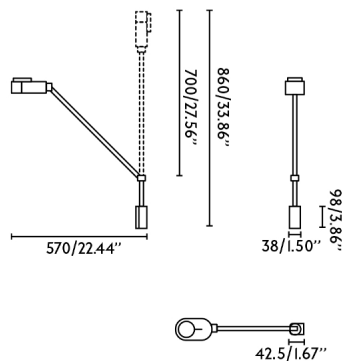

INVITING es un aplique de pared con un brazo orientable en acabado negro. Es de led integrado regulable y además permite cambiar la temperatura de color (cálida o fría) y la intensidad de su luz. Puedes regular su luz de forma muy sencilla moviendo la ruleta que se encuentra en la cabeza de la lámpara: deslízala para aumentar o disminuir la intensidad de la luz o gírala hacia un lado u otro para tener una luz más cálida o más fría. Está fabricado en aluminio y es altamente resistente. INVITING es ideal para leer, estudiar o trabajar.

Características generales

Fijación	Pared
Clase	II
IP	20
Voltaje	100V-240V
Hercios	50/60Hz
Metros de cable	1900mm
Tipo de interruptor	Deslizador
Orientación vertical arriba	↻ 90
Orientación vertical abajo	↻ 90
Orientación horizontal	↻ 180
Potencia	6W