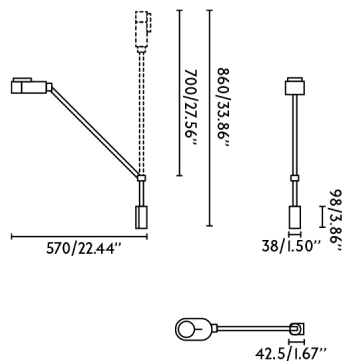

### Características generales

Fijación	Pared
Clase	II
IP	20
Voltaje	100V-240V
Hercios	50/60Hz
Metros de cable	1900mm
Tipo de interruptor	Deslizador
Orientación vertical arriba	↻ 90
Orientación vertical abajo	↺ 90
Orientación horizontal	↻ 180
Potencia	6W