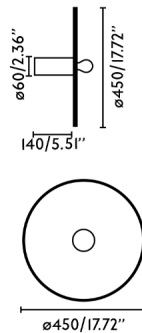

Características generales

Fijación	Pared, Techo
Clase	II
IP	20
Voltaje	100V-240V
Hercios	50/60Hz
Potencia	15W

Material

Cuerpo/Estructura	Aluminio
Pantalla	PET Reciclado

Acabados

Cuerpo/Estructura	Negro Mate
Pantalla	Blanco y Negro