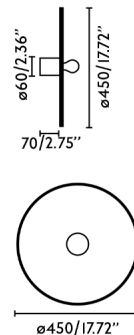

Características generales

Fijación	Pared, Techo
Clase	II
IP	20
Voltaje	100V-240V
Hercios	50/60Hz
Potencia	15W

Material

Cuerpo/Estructura	Aluminio
Pantalla	PET Reciclado

Acabados

Cuerpo/Estructura	Negro Mate
Pantalla	Blanco y Negro