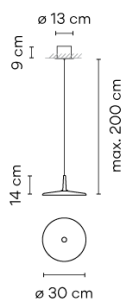

### Ficha de modelo

**Opcional: Longitud extra de cable**  
Min. se aplican cantidades, recargos y plazos de entrega adicionales [EN]

<b>Acabado</b>	<ul style="list-style-type: none"> <li><span style="display: inline-block; width: 10px; height: 10px; background-color: black; border-radius: 50%; margin-right: 5px;"></span> 11 Black NCS S 8500-N</li> <li><span style="display: inline-block; width: 10px; height: 10px; background-color: #2c4e60; border-radius: 50%; margin-right: 5px;"></span> 42 Blue M1 NCS S 5010-B10G</li> <li><span style="display: inline-block; width: 10px; height: 10px; background-color: #c43a3a; border-radius: 50%; margin-right: 5px;"></span> 37 Terra Red NCS S 4040-Y70R</li> <li><span style="display: inline-block; width: 10px; height: 10px; background-color: #556b2f; border-radius: 50%; margin-right: 5px;"></span> 47 Green L1 NCS S 4005-G80Y</li> <li><span style="display: inline-block; width: 10px; height: 10px; background-color: #a08060; border-radius: 50%; margin-right: 5px;"></span> 24 Beige M1 NCS S 2005-Y50R</li> <li><span style="display: inline-block; width: 10px; height: 10px; background-color: #f0f0f0; border-radius: 50%; margin-right: 5px;"></span> 10 White NCS S 0300-N</li> </ul>
----------------	--

**Driver** Corriente Constante 350  
110-240 V V 50-60 Hz HZ

**Observaciones** Empotrado

**Aplicación** Lámparas colgantes

**Embalaje** 1 Bulto  
0.35 m x 0.35 m x 0.26 m  
Peso bruto 3  
Peso neto 1.4  
Vol. 0.0318