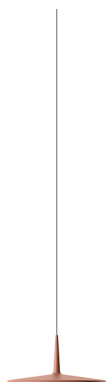

## 0271

Diseñado por Lievore Altherr Molina

SKAN es una lámpara de suspensión empotrada con un diseño minimal, que regresa a lo esencial, combinando formas básicas y líneas puras. Diseñada por Liévore, Altherr y Molina.

### Ficha de modelo

**Opcional: Longitud extra de cable**  
Min. se aplican cantidades, recargos y plazos de entrega adicionales [EN]

<b>Acabado</b>	<ul style="list-style-type: none"> <li><span style="display: inline-block; width: 10px; height: 10px; background-color: black; border-radius: 50%; margin-right: 5px;"></span> 11 Black NCS S 8500-N</li> <li><span style="display: inline-block; width: 10px; height: 10px; background-color: #2c4e60; border-radius: 50%; margin-right: 5px;"></span> 42 Blue M1 NCS S 5010-B10G</li> <li><span style="display: inline-block; width: 10px; height: 10px; background-color: #c43a3a; border-radius: 50%; margin-right: 5px;"></span> 37 Terra Red NCS S 4040-Y70R</li> <li><span style="display: inline-block; width: 10px; height: 10px; background-color: #556b2f; border-radius: 50%; margin-right: 5px;"></span> 47 Green L1 NCS S 4005-G80Y</li> <li><span style="display: inline-block; width: 10px; height: 10px; background-color: #a08060; border-radius: 50%; margin-right: 5px;"></span> 24 Beige M1 NCS S 2005-Y50R</li> <li><span style="display: inline-block; width: 10px; height: 10px; background-color: #f0f0f0; border-radius: 50%; margin-right: 5px;"></span> 10 White NCS S 0300-N</li> </ul>
----------------	--

**Temperatura de color LED** 2700 K / 3000 K / 3500 K

**Regulación** DALI / 1-10V PUSH / CASAMBI

**Tipo de instalación** Built-in

**Materiales** Florón: Acero

**Fuente de luz** 1 x LED 9,3W 350mA

**LED** CRI>90 1041 lm 116  
2700 K / 3000 K / 3500 K