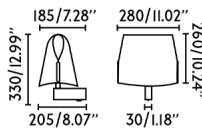

Características generales

Fijación	Pared
Clase	I
IP	20
Voltaje	100V-240V
Tipo de interruptor	On/Off
Potencia	15W

Material

Cuerpo/Estructura	Acero
Pantalla	Pergamino

Acabados

Cuerpo/Estructura	Negro
Pantalla	Beige