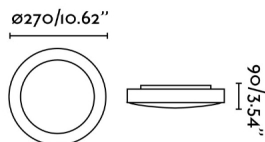

Luminaria plafón para baño fabricada en aluminio y pc opal.

Características generales

Fijación	Techo, Pared
Clase	II
IP	44
Voltaje	100V-240V
Hercios	50/60Hz
Potencia	15W

Material

Cuerpo/Estructura	Aluminio
Difusor	PC