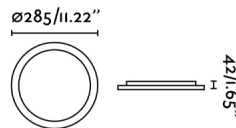

### Características generales

Fijación	Techo, Pared
Clase	I
IP	20
Voltaje	220V-240V
Hercios	50/60Hz
Potencia	15W