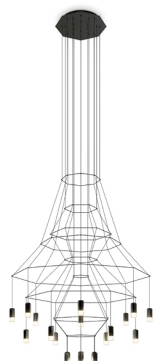

# Wireflow chandelier

VIBIA

0315

Diseñado por Arik Levy

Wireflow diseñada por Arik Levy. Luminaria de suspensión que revisa y actualiza la estética de las lámparas de araña a través de un ejercicio de simplificación que explora su esencia y realza su contorno con gran delicadeza y al mismo tiempo fuerte presencia formal. Su apariencia, al tratarse de una estructura de finos cables rematados con 20 terminales LED, conecta discretamente con los modelos clásicos de chandelier, llevando esta tipología de luminarias a una nueva dimensión innovadora y futurista. Empleando el software de configuración de producto CREA puede modificarse su diseño para adaptarse a las necesidades específicas del proyecto.

## Ficha de modelo

Opcional: Longitud extra de cable  
Min. se aplican cantidades, recargos y plazos de entrega adicionales [EN]

Acabado  04 Negro  
RAL 9005

Temperatura de color LED 2700 K / 3000 K / 3500 K

Regulación CASAMBI / DALI 1-10V Push

Tipo de instalación Surface Canopy

Materiales Florón: Acero  
Cuerpo: Aluminio  
Varillas horizontales: Acero

Fuente de luz 20 x LED 4,48W 350mA

LED CRI>90 9805 lm 109  
2700 K / 3000 K / 3500 K