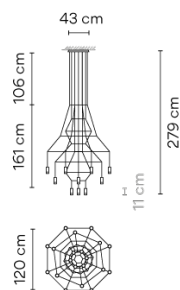

# Wireflow chandelier

VIBIA

0315

Diseñado por Arik Levy

Wireflow diseñada por Arik Levy. Luminaria de suspensión que revisa y actualiza la estética de las lámparas de araña a través de un ejercicio de simplificación que explora su esencia y realza su contorno con gran delicadeza y al mismo tiempo fuerte presencia formal. Su apariencia, al tratarse de una estructura de finos cables rematados con 20 terminales LED, conecta discretamente con los modelos clásicos de chandelier, llevando esta tipología de luminarias a una nueva dimensión innovadora y futurista. Empleando el software de configuración de producto CREA puede modificarse su diseño para adaptarse a las necesidades específicas del proyecto.

## Ficha de modelo

Opcional: Longitud extra de cable  
Min. se aplican cantidades, recargos y plazos de entrega adicionales [EN]

Acabado  04 Negro  
RAL 9005

Temperatura de color LED 2700 K / 3000 K / 3500 K

Regulación CASAMBI / DALI 1-10V Push

Tipo de instalación Surface Canopy

Materiales Florón: Acero  
Cuerpo: Aluminio  
Varillas horizontales: Acero

Fuente de luz 20 x LED 4,48W 350mA

LED CRI>90 9805 lm 109  
2700 K / 3000 K / 3500 K

Driver Corriente Constante 350  
100-240 V V 50-60 Hz HZ

Observaciones Driver: 350mA / TCI / MAXI JOLLY  
US DALI 50 / 100/127V / 50/60Hz

Aplicación Lámparas colgantes

Embalaje 2 Bulto  
1,633 m x 1,619 m x 0,086 m  
Peso bruto 27,2  
Peso neto 24,23  
Vol. 0,3859