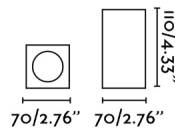

SVEN SQ es un plafón para iluminación interior. Fabricado en yeso. Este plafón de forma cuadrada es ideal para iluminar espacios modernos.

Características generales

Fijación	Techo
Clase	I
IP	20
Voltaje	100V-240V
Hercios	50/60Hz
Potencia	8W