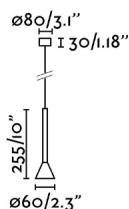

©300/11.8"

Características generales

Fijación	Techo
Clase	II
IP	20
Voltaje	100V-240V
Hercios	50/60Hz
Metros de cable	3000mm
Tensor incluido	No
Potencia	6W

Material

Cuerpo/Estructura	Acero+Aluminio
Difusor	PMMA