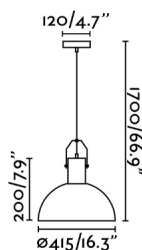

MARGOT es una lámpara colgante fabricada en metal y madera de estilo minimalista. La pieza de madera le aporta un toque de calidez a su estructura de metal.

Características generales

Fijación	Techo
Clase	I
IP	20
Voltaje	100V-240V
Hercios	50/60Hz
Metros de cable	1200mm
Tensor incluido	No
Potencia	15W