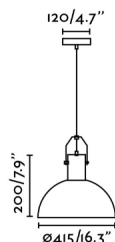

MARGOT es una lámpara colgante blanca fabricada en metal y madera de estilo minimalista. La pieza de madera le aporta un toque de calidez a su estructura de metal.

Características generales

Fijación	Techo
Clase	I
IP	20
Voltaje	100V-240V
Hercios	50/60Hz
Metros de cable	1200mm
Tensor incluido	No
Potencia	15W