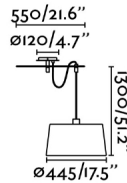

Características generales

Fijación	Techo
Clase	I
IP	20
Voltaje	100V-240V
Hercios	50/60Hz
Metros de cable	1700mm
Tensor incluido	No
Potencia	15W

Material

Cuerpo/Estructura	Acero+Madera
Pantalla	Textil

Acabados