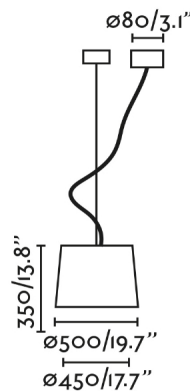

CONGA es una colección para la iluminación interior diseñada por Faro Lab. Esta lámpara colgante negra con pantalla blanca es ideal para dormitorios y salones. El cable tiene tensor, lo que permite instalar la luminaria en puntos desplazados. Es una buena opción para hoteles.

Características generales

Fijación	Techo
Clase	II
IP	20
Voltaje	100V-240V
Hercios	50/60Hz
Metros de cable	1500mm
Tensor incluido	Si
Potencia	15W

Material

Cuerpo/Estructura	Acero
Difusor	Papiro
Pantalla	Textil