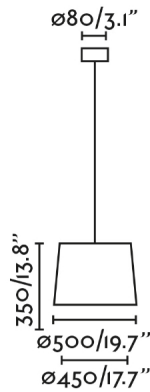

CONGA es una colección para la iluminación interior diseñada por Faro Lab. Esta lámpara colgante negra con pantalla beige es ideal para dormitorios y salones. Es una buena opción para hoteles.

Características generales

Fijación	Techo
Clase	II
IP	20
Voltaje	100V-240V
Hercios	50/60Hz
Metros de cable	1700mm
Tensor incluido	No
Potencia	15W

Material

Cuerpo/Estructura	Acero
Difusor	Papiro
Pantalla	Textil

Acabados

Cuerpo/Estructura	Negro Mate
Pantalla	Beige