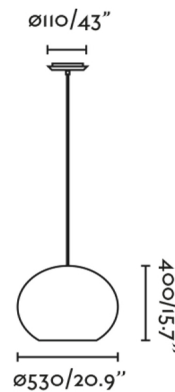

### Características generales

Fijación	Techo
Clase	I
IP	20
Voltaje	100V-240V
Hercios	50/60Hz
Metros de cable	2000mm
Potencia	15W

### Material

Cuerpo/Estructura	Acero
Pantalla	Ratán