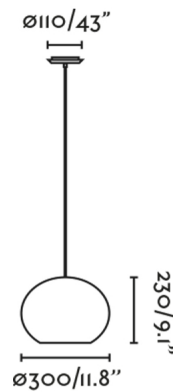

HAKA es una lámpara colgante de forma redonda de estilo mediterráneo. La luz se proyecta a través del ratán de la pantalla, creando un bonito efecto. Es ideal para dormitorios y salones. Versión de pantalla 300mm.

Características generales

Fijación	Techo
Clase	I
IP	20
Voltaje	100V-240V
Hercios	50/60Hz
Metros de cable	2000mm
Potencia	15W

Material

Cuerpo/Estructura	Acero
Pantalla	Ratán

Acabados

Cuerpo/Estructura	Negro
Pantalla	Ratán