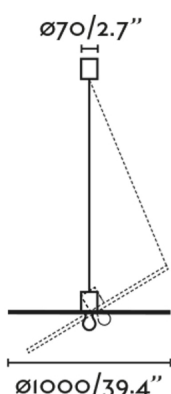

### Características generales

<b>Fijación</b>	Techo
<b>Clase</b>	II
<b>IP</b>	20
<b>Voltaje</b>	100V-240V
<b>Hercios</b>	50/60Hz
<b>Metros de cable</b>	1500mm
<b>Tensor incluido</b>	Si
<b>Potencia</b>	15W