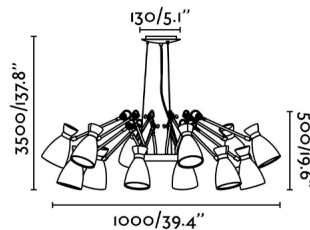

Características generales

| | |
|-----------------|-----------|
| Fijación | Techo |
| Clase | I |
| IP | 20 |
| Voltaje | 100V-240V |
| Hercios | 50/60Hz |
| Metros de cable | 3000mm |
| Tensor incluido | Si |
| Potencia | 8W |