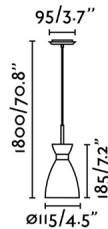

Características generales

Fijación	Techo
Clase	I
IP	20
Voltaje	100V-240V
Hercios	50/60Hz
Metros de cable	1600mm
Tensor incluido	No
Potencia	8W

Material

Cuerpo/Estructura	Acero
-------------------	-------