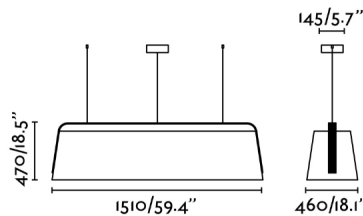

### Características generales

Fijación	Techo
Clase	II
IP	20
Voltaje	100V-240V
Hercios	50/60Hz
Metros de cable	2000mm
Tensor incluido	Si
Potencia	15W