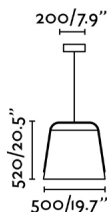

Características generales

Fijación	Techo
Clase	II
IP	20
Voltaje	100V-240V
Hercios	50/60Hz
Metros de cable	2000mm
Tensor incluido	No
Potencia	15W

Material

Cuerpo/Estructura	Acero
Pantalla	Madera

Acabados

Cuerpo/Estructura	Negro Mate
Pantalla	Cerezo