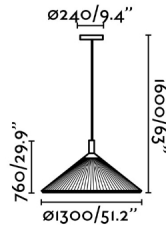

Características generales

Fijación	Techo
Clase	II
IP	20
Voltaje	100V-240V
Hercios	50/60Hz
Metros de cable	1600mm
Tensor incluido	Si
Potencia	15W

Material

Cuerpo/Estructura	Acero
Difusor	Papiro
Pantalla	Cinta textil