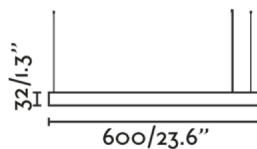

VICO es una lámpara colgante negra de estilo minimalista muy moderna. La colección permite escoger entre dos longitudes y entre dejar a la vista el florón o instalarlo como empotrable. Esta es la versión de 60cm con el florón empotrable. Ideal para todo tipo de espacios interiores como comedores.