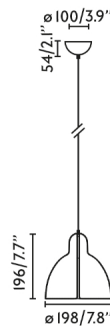

this is recycled

VENICE es una lámpara colgante diseñada por Adolfo Abejón, moderna, versátil y minimalista. Crear espacios confortables a través del trabajo hecho a mano y de una buena elección en los materiales, es el objetivo de esta colección. Su pantalla es de cerámica azul cobalto y ha sido realizada artesanalmente en un taller de Barcelona y, gracias a su diseño, encaja perfectamente en el portalámparas. ¡Puedes montarla tú! VENICE no pasará desapercibida, es una gran solución para la iluminación interior. También la puedes encontrar en acabado negro, blanco, rosa y a rayas. [Cómprala aquí.](#)

## Material

Cuerpo/Estructura	Acero+Ceramica
Pantalla	Cerámica