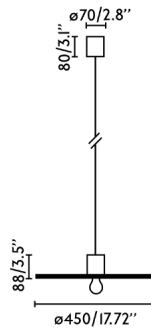

Características generales

Fijación	Techo
Clase	II
IP	20
Voltaje	100V-240V
Hercios	50/60Hz
Metros de cable	1500mm
Potencia	15W

Material

Cuerpo/Estructura	Aluminio
Pantalla	PET Reciclado

Acabados

Cuerpo/Estructura	Negro Mate
Pantalla	Blanco y Negro