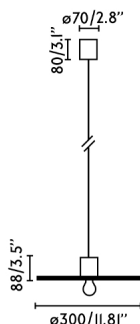

## Características generales

Fijación	Techo
Clase	II
IP	20
Voltaje	100V-240V
Hercios	50/60Hz
Metros de cable	1500mm
Potencia	15W