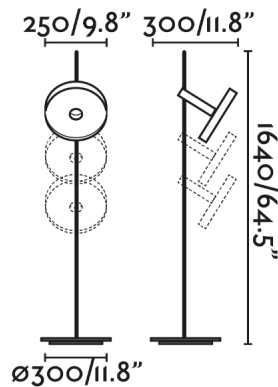

Características generales

Fijación	Suelo
Clase	II
IP	20
Voltaje	100V-240V
Hercios	50/60Hz
Metros de cable	3400mm
Tipo de interruptor	On/Off
Potencia	15W

Material

Cuerpo/Estructura	Acero
Pantalla	Acero

Acabados