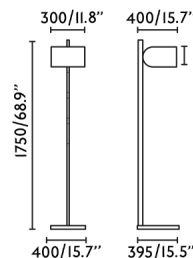

STAND UP by Estudi Ribaudí se caracteriza por una pantalla gris perfectamente integrada a su estructura minimalista negra. Esta lámpara de salón es regulable en altura y su base en forma de T le da estabilidad a la luminaria. [Descúbreala aquí.](#)

Características generales

Fijación	Suelo
Clase	II
IP	20
Voltaje	100V-240V
Hercios	50/60Hz
Metros de cable	2000mm
Tipo de interruptor	Pulsador
Potencia	15W

Material

Cuerpo/Estructura	Aluminio
Pantalla	Textilene