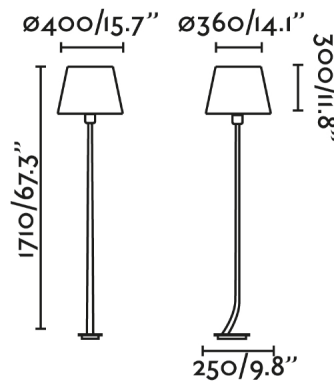

### Características generales

Fijación	Suelo
Clase	II
IP	20
Voltaje	100V-240V
Hercios	50/60Hz
Metros de cable	1900mm
Tipo de interruptor	Pulsador
Potencia	15W

### Material

Cuerpo/Estructura	Acero
Pantalla	Textil