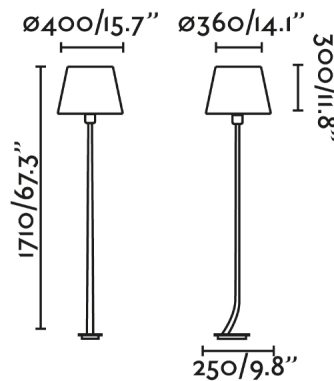

REM es un set de iluminación de diseño creado por Alex & Manel Llusçà. Se caracteriza por un cuerpo estilizado y un estilo clásico pero renovado. La lámpara de pie cuenta con una base minimalista que la hacen idónea para la iluminación del hogar. Esta familia también está pensada para iluminar espacios contract como, por ejemplo, habitaciones de hotel o restaurantes. El acabado de la estructura es bronce y el de la pantalla blanco.

Características generales

Fijación	Suelo
Clase	II
IP	20
Voltaje	100V-240V
Hercios	50/60Hz
Metros de cable	1900mm
Tipo de interruptor	Pulsador
Potencia	15W

Material

Cuerpo/Estructura	Acero
Pantalla	Textil