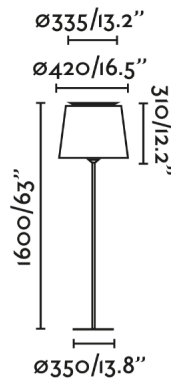

SAVOY es una lámpara de pie de salón negra con la pantalla téxtil verde para la iluminación interior diseñada por Isaac Piñeiro. Su estructura se caracteriza por el aro situado en la parte superior por donde se refleja la luz creando un bonito reflejo.

Características generales

Fijación	Suelo
Clase	II
IP	20
Voltaje	100V-240V
Hercios	50/60Hz
Metros de cable	2000mm
Tipo de interruptor	Pulsador
Potencia	15W

Material

Cuerpo/Estructura	Acero
Difusor	Acero
Pantalla	Textil