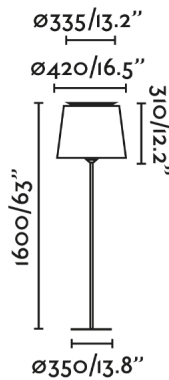

SAVOY es una lámpara de pie de salón negra con la pantalla téxtil negra para la iluminación interior diseñada por Isaac Piñeiro. Su estructura se caracteriza por el aro situado en la parte superior por donde se refleja la luz creando un bonito reflejo.

### Características generales

Fijación	Suelo
Clase	II
IP	20
Voltaje	100V-240V
Hercios	50/60Hz
Metros de cable	2000mm
Tipo de interruptor	Pulsador
Potencia	15W