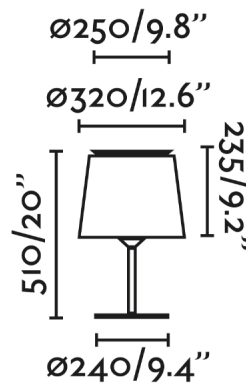

SAVOY es una lámpara de sobremesa negra con la pantalla téxtil negra para la iluminación interior diseñada por Isaac Piñeiro. Su estructura se caracteriza por el aro situado en la parte superior por donde se refleja la luz creando un bonito reflejo.

Características generales

Fijación	Sobre mesa
Clase	II
IP	20
Voltaje	100V-240V
Hercios	50/60Hz
Metros de cable	2000mm
Tipo de interruptor	On/Off
Potencia	15W

Material

Cuerpo/Estructura	Acero
Difusor	Acero
Pantalla	Textil