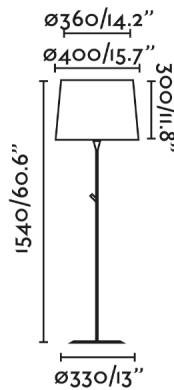

Características generales

Fijación	Suelo
Clase	I
IP	20
Voltaje	100V-240V
Hercios	50/60Hz
Metros de cable	1800mm
Tipo de interruptor	Pulsador
Potencia	15W

Material

Cuerpo/Estructura	Acero
Pantalla	Textil

Acabados

Cuerpo/Estructura	Negro Mate
Pantalla	Negro

Características lumínicas

Fuente de luz incluida	No
Orientación de la luz	Ambiental
Portalámparas incluido	Si

Equipo eléctrico

Necesita Driver	No

Descarga de archivos

Documentos generales	Descargar >
Imágenes	Descargar >
	Descargar >
2D / 3D	Descargar >
	Descargar >
BIM	Descargar >